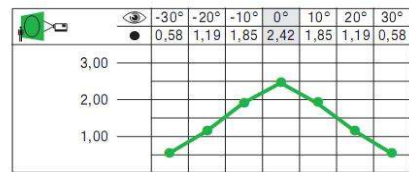

**PANORAMA**

Art. 2131 0000

Base material: PVC  
 Colour: grey  
 Flameproofed to:  
 • German norm DIN 4102 B1  
 • US norm NFPA 701  
 Width approx.: 120"  
 Weight approx.: 9.91 oz/yd<sup>2</sup>  
 Thickness approx.: 11 mil  
 Roll length approx.: 99.5 yds  
 Welding possibility (seaming): yes  
 Application: rear projection  
 Screen type: R  
 Opaque: no  
 Packing method:  
 • Folded  
 • Rolled on request. Please note: small white crease marks may occur when folded.

**Farbspektrum** Transmissionsgrad / **Spectre lumineux** Degré de transmission / **Colour Spectrum** Degree of transmission

**Rückprojektion**

Leuchtdichtefaktor  $\beta$ : 2,42  
 Ideal als nahtlose Rückprojektions- oder Horizontalfolie für den Theater-, Studio-, Messe- und Event-Bereich, mit ca. 3,00 m Breite oder Höhe.

**Rétroprojection**

Degré de luminance  $\beta$ : 2,42  
 Utilisé dans le domaine des théâtre, studio TV, salon et événementiel, avec une largeur jusqu'à 3,00 m. Confectionné à l'horizontale, on peut obtenir de grandes largeurs sans soudures verticales, avec une hauteur maximum d'environ 3,00 m.

**Rear Projection**

Gain: 2.42  
 Excellent rear projection screen for use in event and exhibition applications due to its 120" dimension. Neutral colour.

- \* Stoplu yay meknizması ( istediğiniz yerde durabilme özelliği )
- \* Electrostatic boyalı alüminyum dış kasa
- \* Motolu ve Storlu uygulamalar.