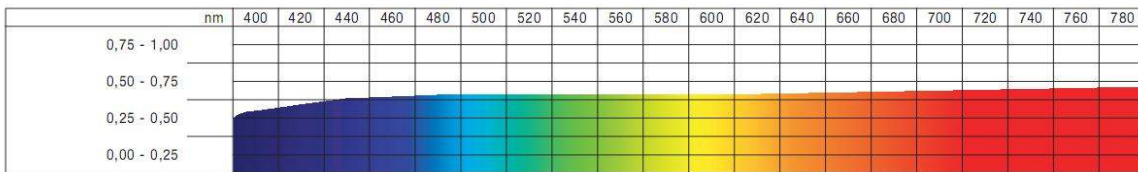

**PANORAMA**

Réf. 2131 0000

Support : PVC  
 Coloris : gris  
 Classement au feu :  
 • Norme allemande DIN 4102 B1  
 • Norme américaine NFPA 701  
 Largeur env.: 305 cm  
 Poids env.: 336 g/m<sup>2</sup>  
 Epaisseur : 0,28 mm  
 Longueur des pièces env.: 91 ml  
 Soudable : oui  
 Type projection : rétroprojection  
 Type d'écran : R  
 Opaque : non  
 Conditionnement :  
 • Plié  
 • Sur demande : roulé. En raison des risques de cassures blanches, nous recommandons un conditionnement roulé.

**PANORAMA**

Art. 2131 0000

Base material: PVC  
 Colour: grey  
 Flameproofed to:  
 • German norm DIN 4102 B1  
 • US norm NFPA 701  
 Width approx.: 120"  
 Weight approx.: 9.91 oz/yd<sup>2</sup>  
 Thickness approx.: 11 mil  
 Roll length approx.: 99.5 yds  
 Welding possibility (seaming): yes  
 Application: rear projection  
 Screen type: R  
 Opaque: no  
 Packing method:  
 • Folded  
 • Rolled on request. Please note: small white crease marks may occur when folded.

**Farbspektrum** Transmissionsgrad / **Spectre lumineux** Degré de transmission / **Colour Spectrum** Degree of transmission

**Rückprojektion**

Leuchtdichtefaktor  $\beta$ : 2,42  
 Ideal als nahtlose Rückprojektions- oder Horizontalfolie für den Theater-, Studio-, Messe- und Event-Bereich, mit ca. 3,00 m Breite oder Höhe.

**Rear Projection**

Gain: 2.42  
 Excellent rear projection screen for use in event and exhibition applications due to its 120" dimension. Neutral colour.

- \* Stoplu yay meknizması ( istediğiniz yerde durabilme özelliği )
- \* Electrostatic boyalı alüminyum dış kasa
- \* Motolu ve Storlu uygulamalar.